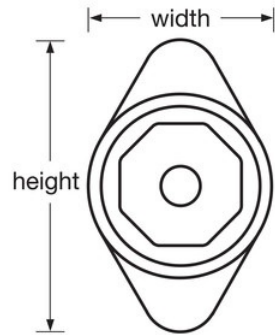

1654MDBLU

• 1654MDBLUADA

•

•

•

• 3

• 5

•

• ADA1676MKADA

• 17mm19mm

1654MDBLU

47mm

50

Master Lock Europe S.A.S.

10 avenue de l'arche - Le Colisée Gardens, bâtiment A - 92 400 Courbevoie - La Défense - France
O:+33-1-41437200 | F:+33-1-41437204
www.masterlock.eu