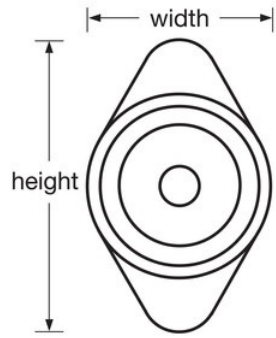

1670MDRED

- / 1670MDRED
-
-
-
-
- 3
- 5
-
- ADA1676MKADA
- 17mm19mm

1670MDRED

47mm

50

Master Lock Europe S.A.S.

10 avenue de l'arche - Le Colisée Gardens, bâtiment A - 92 400 Courbevoie - La Défense - France
O:+33-1-41437200 | F:+33-1-41437204
www.masterlock.eu