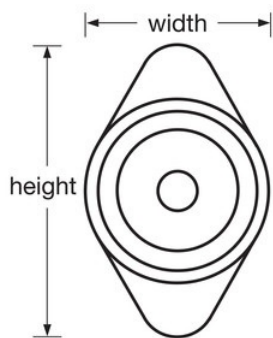

1671

-

- / 1671
- 
- 3
- 5
- 
- 
- ADA1677MKADA
- 17mm19mm

1671  
47mm  
50

---

**Master Lock Europe S.A.S.**

10 avenue de l'arche - Le Colisée Gardens, bâtiment A - 92 400 Courbevoie - La Défense - France  
O:+33-1-41437200 | F:+33-1-41437204  
[www.masterlock.eu](http://www.masterlock.eu)