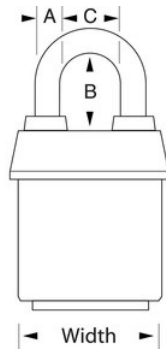

1921EURD
1001921EURD

- 1921EURD
- 54mm
-
-
-
- 4
-

1921EURD

54mm

A: 8 mm B: 29 mm C: 22
mm

4

Master Lock Europe S.A.S.

10 avenue de l'arche - Le Colisée Gardens, bâtiment A - 92 400 Courbevoie - La Défense - France
O:+33-1-41437200 | F:+33-1-41437204
www.masterlock.eu