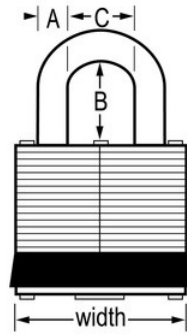

1UPLJ
44mm 64mm

• 1UPLJ44mm64mm8mm4376

• 6

• 44mm

• 64mm8mm

•

• 4

•

• 376

1UPLJ

44mm

A: 8mm B: 64mm C:
19mm

6

24

Master Lock Europe S.A.S.

10 avenue de l'arche - Le Colisée Gardens, bâtiment A - 92 400 Courbevoie - La Défense - France
O:+33-1-41437200 | F:+33-1-41437204
www.masterlock.eu