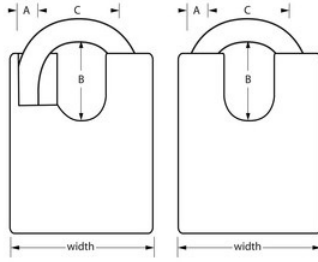

•

2250EURD

50mm

A9 mm B19 mm C20 mm

4

24

Master Lock Europe S.A.S.

10 avenue de l'arche - Le Colisée Gardens, bâtiment A - 92 400 Courbevoie - La Défense - France
O:+33-1-41437200 | F:+33-1-41437204
www.masterlock.eu