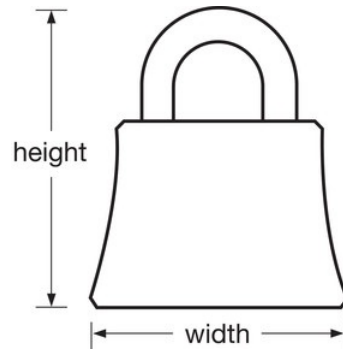

2650

60mm

A: 7mm B: 23mm C:
22mm

25

Master Lock Europe S.A.S.

10 avenue de l'arche - Le Colisée Gardens, bâtiment A - 92 400 Courbevoie - La Défense - France
O:+33-1-41437200 | F:+33-1-41437204
www.masterlock.eu