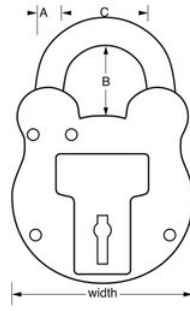

2750EURD

50mm

&

- 50mm 2750EURD50mm8mm19mm

•

•

2750EURD

50mm

A: 8mm B: 23mm C:  
19mm

4

24

---

**Master Lock Europe S.A.S.**

10 avenue de l'arche - Le Colisée Gardens, bâtiment A - 92 400 Courbevoie - La Défense - France  
O:+33-1-41437200 | F:+33-1-41437204  
[www.masterlock.eu](http://www.masterlock.eu)