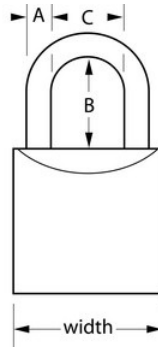

2840EURD

40mm

Tools, Job Boxes &  
Gang Boxes

• 40mm      2840EURD40mm6mm24mm5

•

• 5

•

•

2840EURD

40mm

A: 6mm B: 24mm C:  
22mm

4

24

---

**Master Lock Europe S.A.S.**

10 avenue de l'arche - Le Colisée Gardens, bâtiment A - 92 400 Courbevoie - La Défense - France  
O:+33-1-41437200 | F:+33-1-41437204  
[www.masterlock.eu](http://www.masterlock.eu)