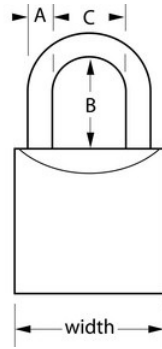

2840EURD

40mm

• 40mm 2840EURD40mm6mm24mm5

•

• 5

•

•

2840EURD

40mm

A: 6 mm B: 24 mm C: 22  
mm

4

24

---

**Master Lock Europe S.A.S.**

10 avenue de l'arche - Le Colisée Gardens, bâtiment A - 92 400 Courbevoie - La Défense - France  
O: +33-1-41437200 | F: +33-1-41437204  
[www.masterlock.eu](http://www.masterlock.eu)