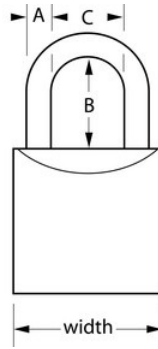

2930EURD

30mm

• 30mm 2930EURD30mm5mm17mm4

•

• 4

•

•

2930EURD

30mm

A: 5mm B: 17mm C:
16mm

4

24

Master Lock Europe S.A.S.

10 avenue de l'arche - Le Colisée Gardens, bâtiment A - 92 400 Courbevoie - La Défense - France
O:+33-1-41437200 | F:+33-1-41437204
www.masterlock.eu