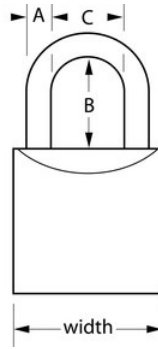

2940EURD

40mm

Tools, Job Boxes &  
Gang Boxes

- 40mm 2940EURD40mm6mm22mm5

- 

- 5

- 

-

2940EURD

40mm

A: 6mm B: 22mm C:  
22mm

4

24

---

**Master Lock Europe S.A.S.**

10 avenue de l'arche - Le Colisée Gardens, bâtiment A - 92 400 Courbevoie - La Défense - France  
O:+33-1-41437200 | F:+33-1-41437204  
[www.masterlock.eu](http://www.masterlock.eu)