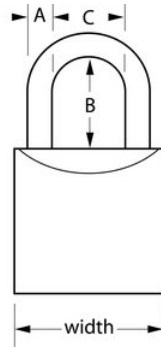

2940EURDLH

40mm 51mm

• 40mm 2940EURDLH40mm6mm51mm5

•

•

• 5

•

•

2940EURDLH

40mm

A6 mm B51 mm C22 mm

4

24

---

**Master Lock Europe S.A.S.**

10 avenue de l'arche - Le Colisée Gardens, bâtiment A - 92 400 Courbevoie - La Défense - France  
O:+33-1-41437200 | F:+33-1-41437204  
[www.masterlock.eu](http://www.masterlock.eu)