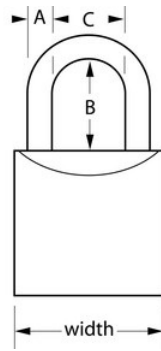

2950EURDLJ

50mm 64mm

&

1500eURDBLK and  
4400EUREC)

- 50mm 2950EURDLJ50mm8mm64mm6

- 
- 
- 
- 6
- 
-

2950EURDLJ

50mm

A8 mm B64 mm C27 mm

4

24

---

**Master Lock Europe S.A.S.**

10 avenue de l'arche - Le Colisée Gardens, bâtiment A - 92 400 Courbevoie - La Défense - France  
O:+33-1-41437200 | F:+33-1-41437204  
[www.masterlock.eu](http://www.masterlock.eu)