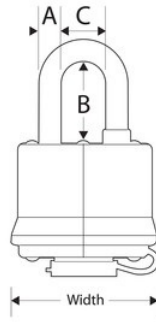

312EURD

40mm;

&

- 40mm 312EURD40mm10mm25mm4

•

•

•

• 4

•

312EURD

40mm

A: 10mm B: 25mm C: 13mm

4

24

Master Lock Europe S.A.S.

10 avenue de l'arche - Le Colisée Gardens, bâtiment A - 92 400 Courbevoie - La Défense - France
O:+33-1-41437200 | F:+33-1-41437204
www.masterlock.eu