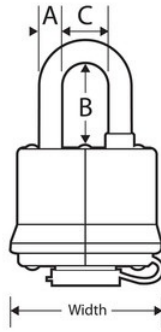

315KALH
40mm 51mm; ,

- —W1 315KALH40mm51mm10mm4W1
-
- 40mm
- 51mm10mm
-
- 4W1

315KALH

40mm

A: 10mm B: 51mm C: 13mm

6

24

Master Lock Europe S.A.S.