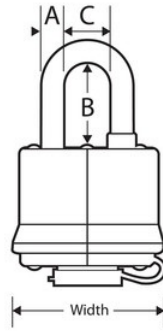

315LH

40mm , , BumpStop®

• 315KALH40mm51mm10mm4W1

• 40mm

• 51mm10mm

•

• 4W1

315LH

40mm

A: 10mm B: 51mm C: 13mm

6

24

Master Lock Europe S.A.S.

10 avenue de l'arche - Le Colisée Gardens, bâtiment A - 92 400 Courbevoie - La Défense - France
O:+33-1-41437200 | F:+33-1-41437204
www.masterlock.eu