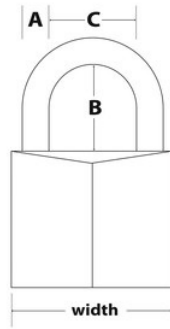

3430EURDAST

30mm

- 30mm 3430EURDAST30mm5mm18mm4

•

- 4

- 2

•

3430EURDAST

32mm

A: 5 mm B: 18 mm C: 17
mm

4

24

Master Lock Europe S.A.S.

10 avenue de l'arche - Le Colisée Gardens, bâtiment A - 92 400 Courbevoie - La Défense - France
O:+33-1-41437200 | F:+33-1-41437204
www.masterlock.eu