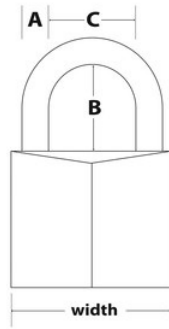

30mm

A: 5mm B: 18mm C:
17mm

4

24

Master Lock Europe S.A.S.

10 avenue de l'arche - Le Colisée Gardens, bâtiment A - 92 400 Courbevoie - La Défense - France
O:+33-1-41437200 | F:+33-1-41437204
www.masterlock.eu