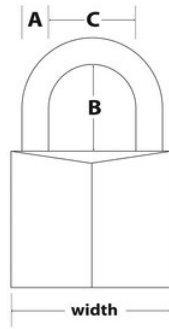

## 3430EURDSKULL

30mm

- 30mm 3430EURDSKULL30mm5mm18mm4

•

- 4

- 2

•

3430EURDSKULL

30mm

A: 5mm B: 18mm C:  
17mm

4

24

---

**Master Lock Europe S.A.S.**

10 avenue de l'arche - Le Colisée Gardens, bâtiment A - 92 400 Courbevoie - La Défense - France  
O:+33-1-41437200 | F:+33-1-41437204  
[www.masterlock.eu](http://www.masterlock.eu)