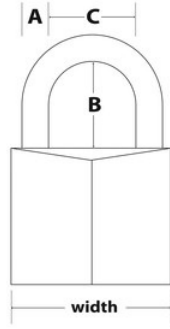

## 3430EURDWAVE

30mm

- 30mm 3430EURDWAVE30mm5mm18mm4

•

- 4

- 2

•

3430EURDWAVE

32mm

A5 mm B18 mm C17 mm

4

24

---

**Master Lock Europe S.A.S.**

10 avenue de l'arche - Le Colisée Gardens, bâtiment A - 92 400 Courbevoie - La Défense - France  
O:+33-1-41437200 | F:+33-1-41437204  
[www.masterlock.eu](http://www.masterlock.eu)