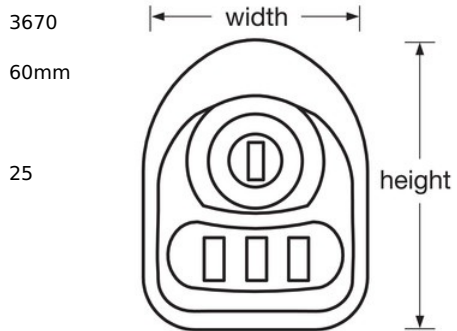

3670

- 3 36703/
-
-
-
- 1,000
-
- 17mm19mm

Master Lock Europe S.A.S.

10 avenue de l'arche - Le Colisée Gardens, bâtiment A - 92 400 Courbevoie - La Défense - France

O:+33-1-41437200 | F:+33-1-41437204

www.masterlock.eu