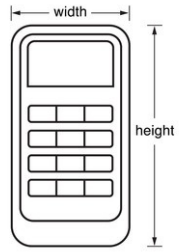

3681

54mm

H x W x D

100mm x 54mm x n/a

CR123A 3V

12

Master Lock Europe S.A.S.

10 avenue de l'arche - Le Colisée Gardens, bâtiment A - 92 400 Courbevoie - La Défense - France
O: +33-1-41437200 | F: +33-1-41437204
www.masterlock.eu