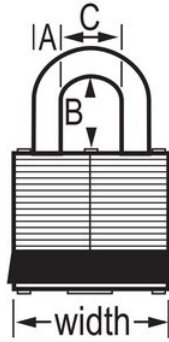

3KALHBLU
, 40mm 51mm

- , 40mm51mm
-
- 4
- 40mm
- 7mm51mm
-

3KALHBLU

40mm

A: 7mm B: 51mm C:
16mm

6

24

Master Lock Europe S.A.S.