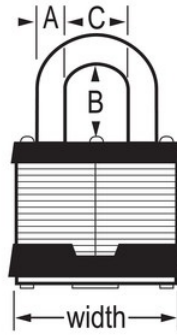

3LH  
46mm 51mm

- 3LH46mm51mm7mm4W1

- 46mm

- 51mm7mm

- 

- 4W1

-

3LH

46mm

A: 7mm B: 51mm C:  
15mm

6

24

---

**Master Lock Europe S.A.S.**

10 avenue de l'arche - Le Colisée Gardens, bâtiment A - 92 400 Courbevoie - La Défense - France  
O:+33-1-41437200 | F:+33-1-41437204  
[www.masterlock.eu](http://www.masterlock.eu)