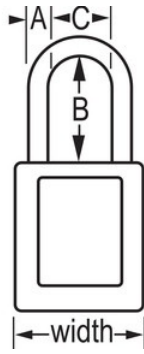

406KAMKBLU
Zenex™ 38mm38mm

- 406 406KAMKBLU38mmZenex™ 38mm6mm/
-
- —
- 38mm44mm38mm
-
-
- ""
- ---
- - 6
- 636

406KAMKBLU

38mm

A: 6mm B: 38mm C:
20mm

6

36

Master Lock Europe S.A.S.