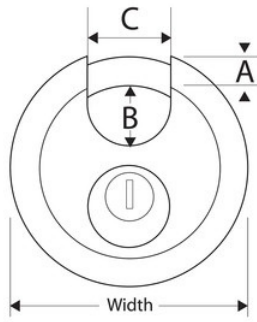

40EURD

70mm

- 70mm 40EURD70mm10mm16mm4

•

•

•

• 4

•

•

40EURD

70mm

A10 mm B19 mm C20
mm

4

24

Master Lock Europe S.A.S.

10 avenue de l'arche - Le Colisée Gardens, bâtiment A - 92 400 Courbevoie - La Défense - France
O:+33-1-41437200 | F:+33-1-41437204
www.masterlock.eu