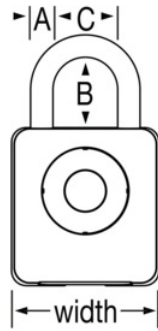

4400EUREC

Bluetooth®

1500eURDBLK and  
4400EUREC)

- Master Lock Vault EnterpriseVault Home IOSAndroid
- Master Lock Vault Enterprise
- 
- 
- 
- 

No. 4400EURC Bluetooth®47mm7mm22mmMaster Lock Vault

4400EUREC

47mm

A: 7 mm B: 22 mm C: 21  
mm

24

---

**Master Lock Europe S.A.S.**

10 avenue de l'arche - Le Colisée Gardens, bâtiment A - 92 400 Courbevoie - La Défense - France  
O:+33-1-41437200 | F:+33-1-41437204  
[www.masterlock.eu](http://www.masterlock.eu)