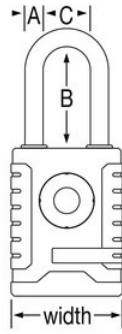

4401EURDLH

56

&

1500eURDBLK4400EURD)

• Vault Home 4401EURDLH 56mm9mm51mm

/2

•

• -

56mm

A: 9mm B: 51mm C:
23mm

4

Master Lock Europe S.A.S.

10 avenue de l'arche - Le Colisée Gardens, bâtiment A - 92 400 Courbevoie - La Défense - France
O:+33-1-41437200 | F:+33-1-41437204
www.masterlock.eu