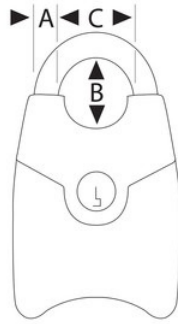

4630EURTAST

20mm; ; 2-

&

- 20mm 4630EURTAST20mm3mm10mm

- 3mm

-

- 2

-

4630EURTAST

20mm

A: 3mm B: 10mm C:
10mm

4

16

Master Lock Europe S.A.S.

10 avenue de l'arche - Le Colisée Gardens, bâtiment A - 92 400 Courbevoie - La Défense - France
O:+33-1-41437200 | F:+33-1-41437204
www.masterlock.eu