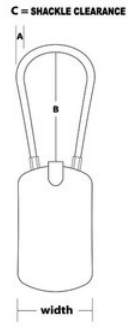

4684EURTCOL

30mm ; 2-;

&

- 30mm 4684EURTCOL30mm2mm10mm

- 2mm

- 

- 3

- 

-

4684EURTCOL

30mm

A2 mm B47 mm C20 mm

4

16

---

**Master Lock Europe S.A.S.**