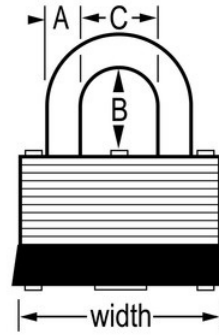

510
44mm

• 16mm51mm 51044mm7mm16mm51mm

• 44mm

• 21mm7mm

•

•

•

510

44mm

A: 7 mm B: 16 to 51 mm C: 21 mm

4

24

Master Lock Europe S.A.S.

10 avenue de l'arche - Le Colisée Gardens, bâtiment A - 92 400 Courbevoie - La Défense - France
O: +33-1-41437200 | F: +33-1-41437204
www.masterlock.eu