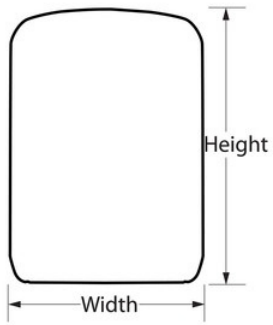

5401EURD

- 5400D 5401EURD83mm4

-
-
-
-

H x W x D

5401EURD

11.9cm x 8.5cm x 3.6cm

Gray

4