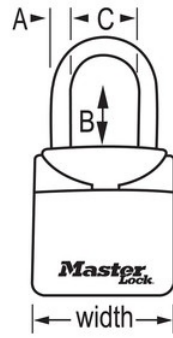

5406EURD

Select Access® - shuo'gou

---

- 5406EURDSelect Access®70mmSelect Access®3

- - 
  - 
  - 
  - 
  -
-

5406EURD

70mm

A: 10mm B: 36mm C: 48mm

**H x W x D**

13,5cm x 7,0cm x 3,2cm

**x x**

3cm x 6.2cm x 2.8cm

4

---

**Master Lock Europe S.A.S.**

10 avenue de l'arche - Le Colisée Gardens, bâtiment A - 92 400 Courbevoie - La Défense - France  
O:+33-1-41437200 | F:+33-1-41437204  
[www.masterlock.eu](http://www.masterlock.eu)