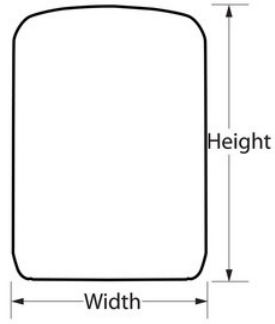

H x W x D

5415EURD

13.2cm x 10.5cm x
4.3cm

Gray

4

Master Lock Europe S.A.S.

10 avenue de l'arche - Le Colisée Gardens, bâtiment A - 92 400 Courbevoie - La Défense - France
O:+33-1-41437200 | F:+33-1-41437204
www.masterlock.eu