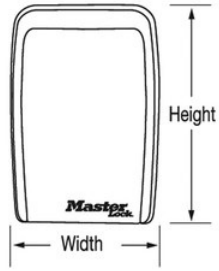

•

• 8,5 x 6,1x 1,2 cm

H x W x D

5423EURD

11.7cm x 7.9cm x 5.2cm

Gray

4

Master Lock Europe S.A.S.