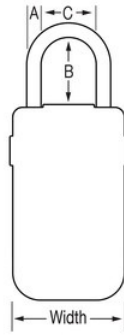

5424EURD
Select Access® -

No. 5424EURDSelect Access®72mmSelect Access®

-
-
-
-
- 72mm
-
-
-
- CR2032
- 8,8 x 5,7x 3,2 cm

5424EURD

72mm

A: 9mm B: 43mm C:
36mm

H x W x D

17,5cm x 7,2cm x 5,2cm

x x

8,8cm x 5,7cm x 2,5cm

1 CR2032

4

Master Lock Europe S.A.S.

10 avenue de l'arche - Le Colisée Gardens, bâtiment A - 92 400 Courbevoie - La Défense - France
O:+33-1-41437200 | F:+33-1-41437204
www.masterlock.eu