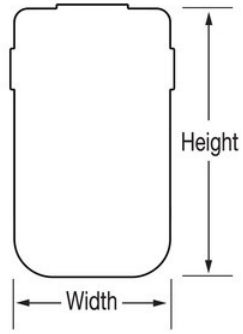

•

H x W x D

5425EURD

12.6 cm x 7.2 cm x 5.2
cm

4

Master Lock Europe S.A.S.

10 avenue de l'arche - Le Colisée Gardens, bâtiment A - 92 400 Courbevoie - La Défense - France
O:+33-1-41437200 | F:+33-1-41437204
www.masterlock.eu