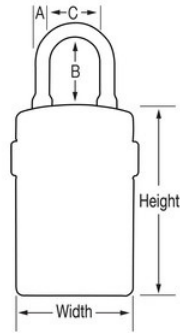

5440EURD

A10 mm B36 mm C46  
mm

**H x W x D**

18.3 cm x 8.3 cm x 5.9 cm

2

---

**Master Lock Europe S.A.S.**

10 avenue de l'arche - Le Colisée Gardens, bâtiment A - 92 400 Courbevoie - La Défense - France  
O:+33-1-41437200 | F:+33-1-41437204  
[www.masterlock.eu](http://www.masterlock.eu)