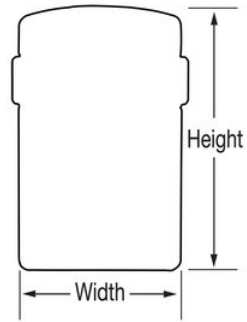

5441EURD

83mm

H x W x D

12,7cm x 8,3cm x 5,9cm

x x

9,4cm x 6,2cm x 2,5cm

1 CR123A

2