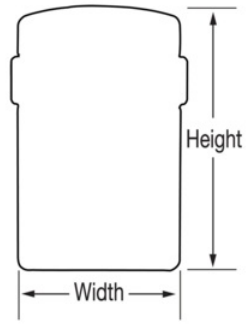

5441EUREC

Bluetooth®

- Master Lock VaultMaster Lock Vault HomeMaster Lock Vault Enterprise
- Master Lock Vault Home iOSAndroid10
- Master Lock Vault Enterprise iOSAndroid
-
-
- -
-
-
-
- CR123A
-

No. 5441EC®83mmMaster Lock Vault

H x W x D

5441EUREC

12.7 cm x 83 mm x 59 mm

12

Master Lock Europe S.A.S.

10 avenue de l'arche - Le Colisée Gardens, bâtiment A - 92 400 Courbevoie - La Défense - France
O:+33-1-41437200 | F:+33-1-41437204
www.masterlock.eu