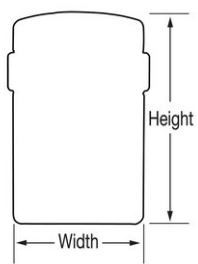

**H x W x D**

5441EURENT

12.7 cm x 8.3 cm x 5.9  
cm

2

---

**Master Lock Europe S.A.S.**

10 avenue de l'arche - Le Colisée Gardens, bâtiment A - 92 400 Courbevoie - La Défense - France  
O: +33-1-41437200 | F: +33-1-41437204  
[www.masterlock.eu](http://www.masterlock.eu)