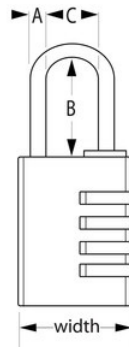

604EURD

40mm

• 40mm 604EURD40mm6mm26mm3

•

• 4

•

604EURD

40mm

A6 mm B26 mm C22 mm

4

24

Master Lock Europe S.A.S.

10 avenue de l'arche - Le Colisée Gardens, bâtiment A - 92 400 Courbevoie - La Défense - France
O:+33-1-41437200 | F:+33-1-41437204
www.masterlock.eu