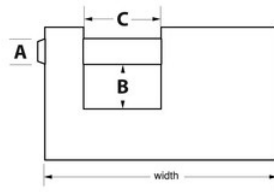

606EURD

63mm

&

• 60mm      606EURD63mm15mm10mm13mm5

•

• 6

•

•

606EURD

63mm

A10 mm B13 mm C18  
mm

6

24

---

**Master Lock Europe S.A.S.**

10 avenue de l'arche - Le Colisée Gardens, bâtiment A - 92 400 Courbevoie - La Défense - France  
O:+33-1-41437200 | F:+33-1-41437204  
[www.masterlock.eu](http://www.masterlock.eu)