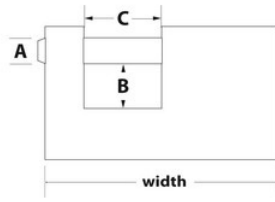

607EURD

76mm

&

- 76mm 607EURD76mm18mm11mm14mm5

•

• 5

•

•

607EURD

76mm

A: 11mm B: 14mm C: 23mm

4

24

---

**Master Lock Europe S.A.S.**

10 avenue de l'arche - Le Colisée Gardens, bâtiment A - 92 400 Courbevoie - La Défense - France  
O:+33-1-41437200 | F:+33-1-41437204  
[www.masterlock.eu](http://www.masterlock.eu)