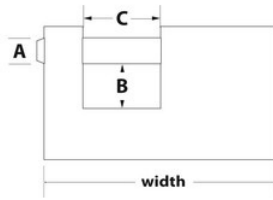

608EURD

85mm

&

1500eURDBLK and  
4400EUREC)

• 85mm      608EURD85mm18mm12mm16mm5

•

• 5

•

•

608EURD

85mm

A: 12 mm B: 16 mm C: 29  
mm

6

24

---

**Master Lock Europe S.A.S.**