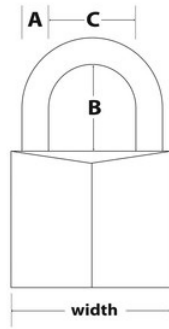

629EURQ

20mm ; 4-

- 20mm 629EURQ20mm4mm12mm

-

- 3

- —

-

629EURQ

20mm

A: 4mm B: 12mm C:
10mm

4

16

Master Lock Europe S.A.S.

10 avenue de l'arche - Le Colisée Gardens, bâtiment A - 92 400 Courbevoie - La Défense - France
O:+33-1-41437200 | F:+33-1-41437204
www.masterlock.eu