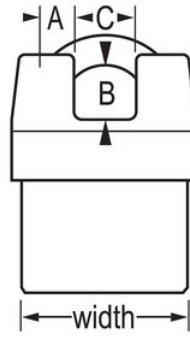

6327MK

66mmProSeries®

- 6327MKProSeries®66mm18mm11mm5

- /

- 66mm

- 18mm11mm

- 

- 5

6327MK

66mm

A11 mm B18 mm C22  
mm

6

24

---

**Master Lock Europe S.A.S.**

10 avenue de l'arche - Le Colisée Gardens, bâtiment A - 92 400 Courbevoie - La Défense - France  
O:+33-1-41437200 | F:+33-1-41437204  
[www.masterlock.eu](http://www.masterlock.eu)