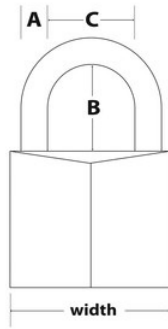

639EURD

30mm

- 30mm 639EURD30mm5mm17mm

- 

- 4

- 

-

639EURD

30mm

A: 5mm B: 17mm C:  
16mm

4

24

---

**Master Lock Europe S.A.S.**

10 avenue de l'arche - Le Colisée Gardens, bâtiment A - 92 400 Courbevoie - La Défense - France  
O:+33-1-41437200 | F:+33-1-41437204  
[www.masterlock.eu](http://www.masterlock.eu)