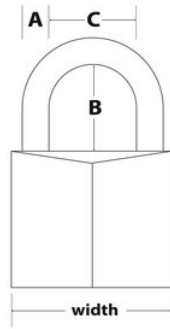

639EURDLJ

30mm64mm

- 30mm 639EURDLJ30mm5mm64mm

- 

- 4

- 

-

639EURDLJ

30mm

A: 5 mm B: 64 mm C: 16  
mm

4

24

---

**Master Lock Europe S.A.S.**

10 avenue de l'arche - Le Colisée Gardens, bâtiment A - 92 400 Courbevoie - La Défense - France  
O:+33-1-41437200 | F:+33-1-41437204  
[www.masterlock.eu](http://www.masterlock.eu)