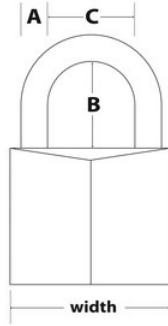

640EURD

40mm

&

• 40mm 640EURD40mm6mm22mm5

•

• 5

•

•

640EURD

40mm

A: 6mm B: 22mm C:
19mm

6

24

Master Lock Europe S.A.S.

10 avenue de l'arche - Le Colisée Gardens, bâtiment A - 92 400 Courbevoie - La Défense - France
O:+33-1-41437200 | F:+33-1-41437204
www.masterlock.eu